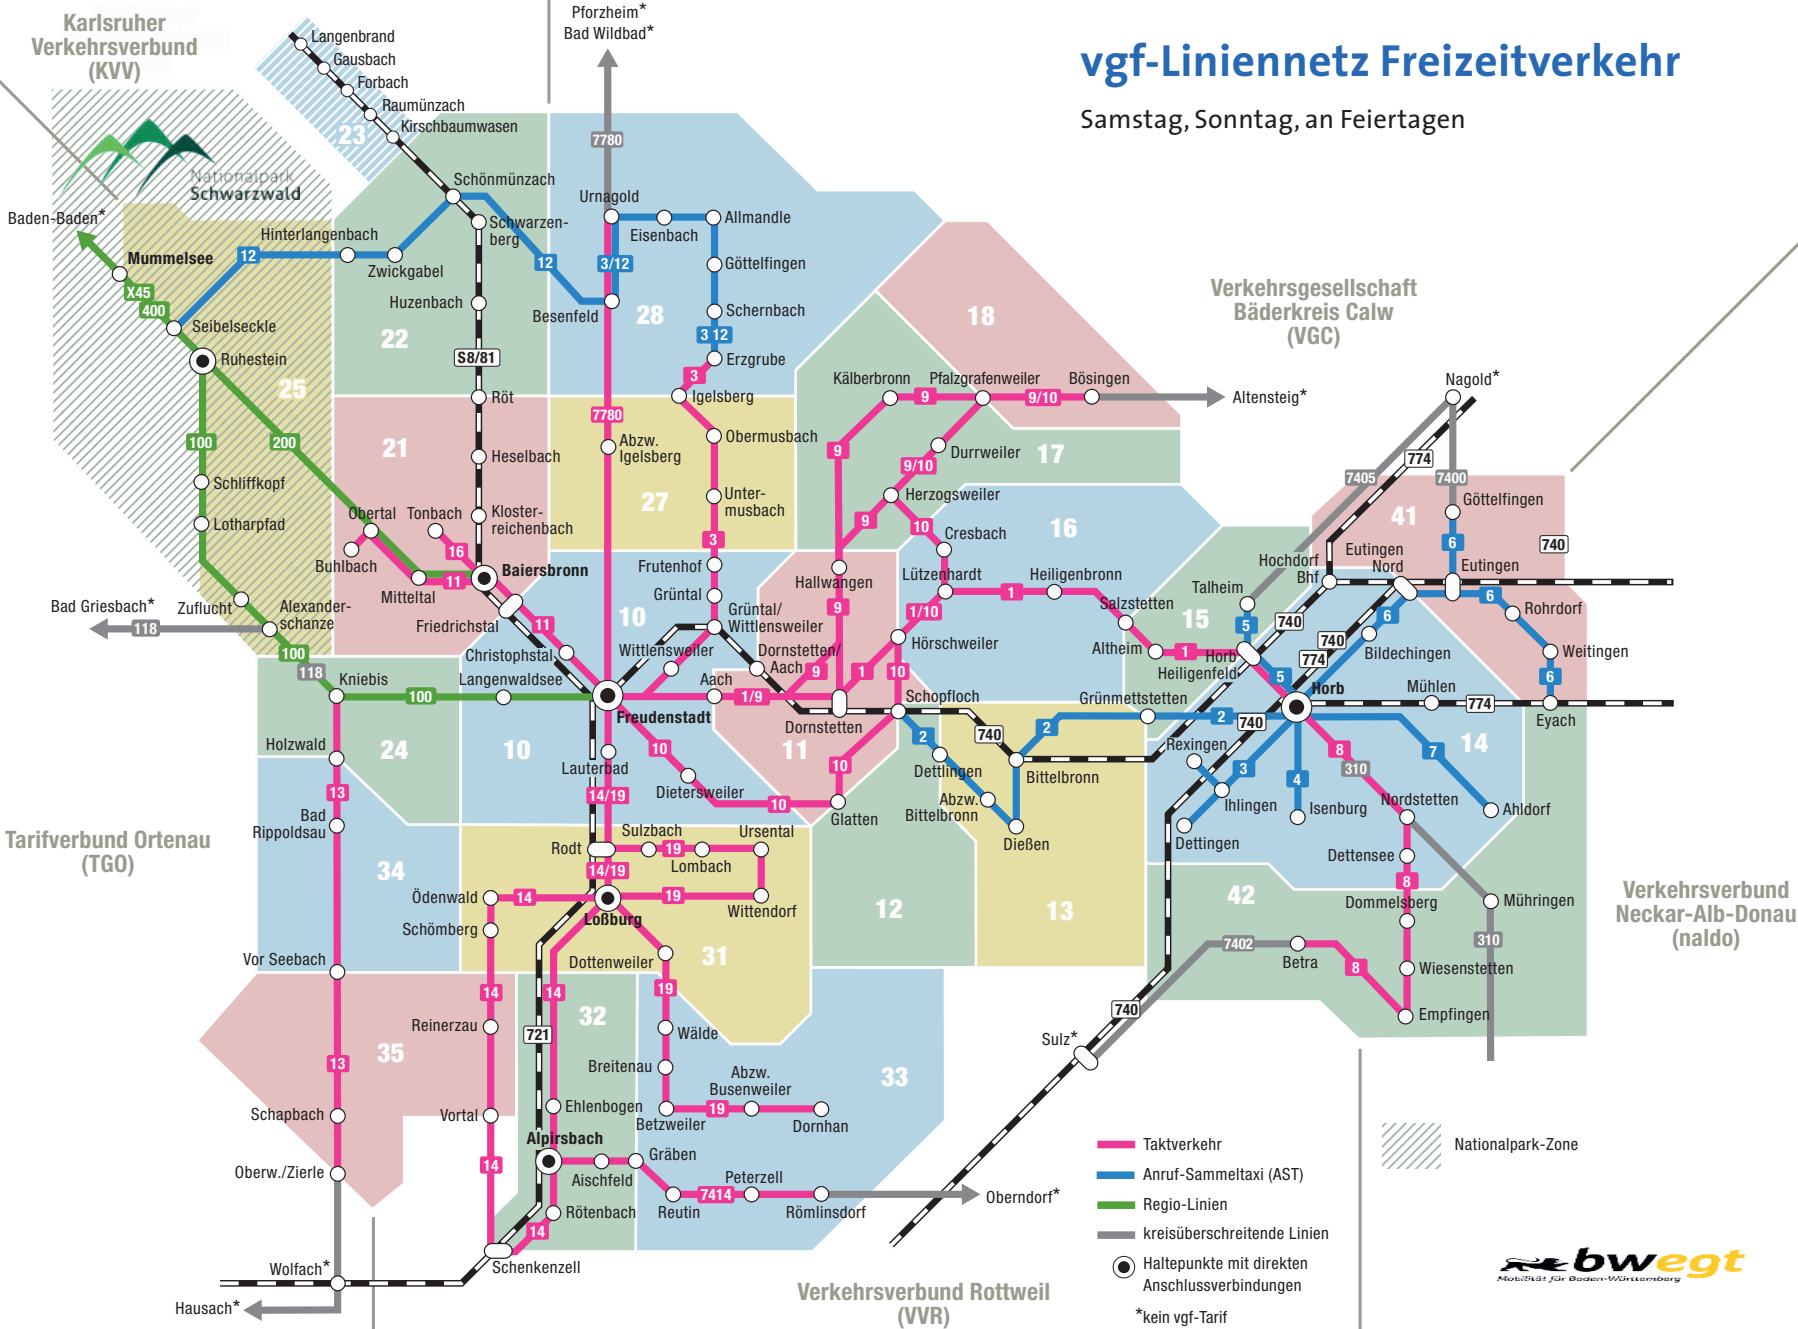

PLANER 

Plane deine Fahrt mit der DB App der Deutschen Bahn oder unter folgendem Link

Plan your journey with the DB App from Deutsche Bahn or via the following link

DEUTSCHE BAHN APP

DIGITALE GÄSTEMAPPE

Tipps zu Ausflugszielen finden Sie in der Gästemappe.

You will find tips on excursion destinations in the guest folder.

GÄSTEMAPPE 

MEHR INFOS 

Günstige Fahrpreise bei, wenn der öffentliche Verkehr nicht innerhalb von 1 Stunde fährt

Passengers whose journey is not served by regular bus and/or train services within an hour can order a public transport taxi at favourable fares.

ÖPNV TAXI

vgf-Liniennetz Freizeitverkehr

Samstag, Sonntag, an Feiertagen

- Taktverkehr
- Anruf-Sammeltaxi (AST)
- Regio-Linien
- kreisüberschreitende Linien
- Haltepunkte mit direkten Anschlussverbindungen
- *kein vgf-Tarif