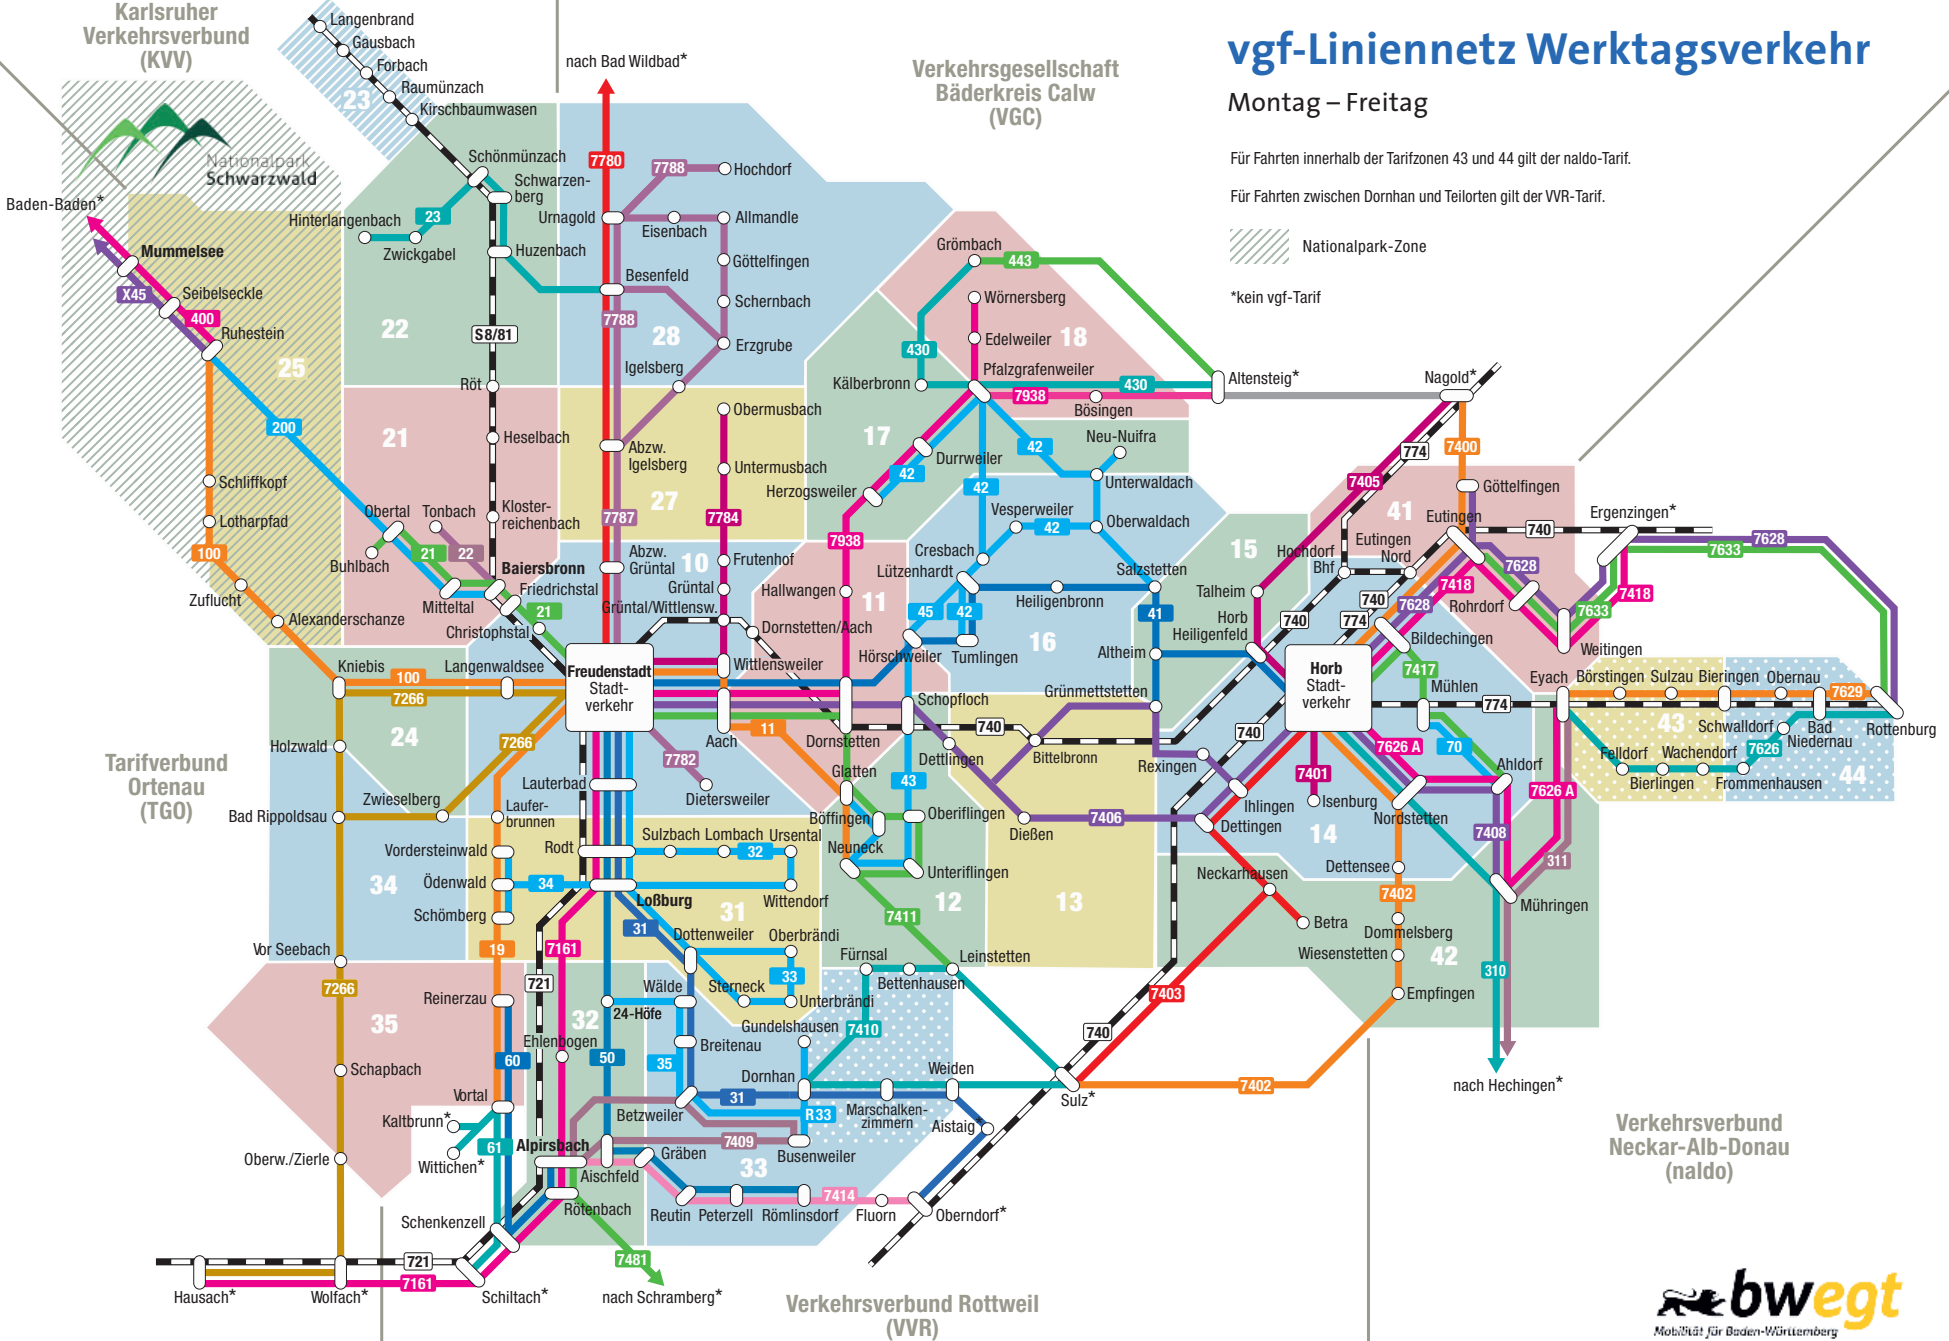

Karlsruher Verkehrsverbund (KVV)

Nationalpark Schwarzwald

Verkehrsgesellschaft Bäderkreis Calw (VGC)

vgf-Liniennetz Werktagsverkehr

Montag – Freitag

Für Fahrten innerhalb der Tarifzonen 43 und 44 gilt der naldo-Tarif.

Für Fahrten zwischen Dornhan und Teilorten gilt der VVR-Tarif.

 Nationalpark-Zone

*kein vgf-Tarif

Verkehrsverbund Neckar-Alb-Donau (naldo)

Verkehrsverbund Rottweil (VVR)