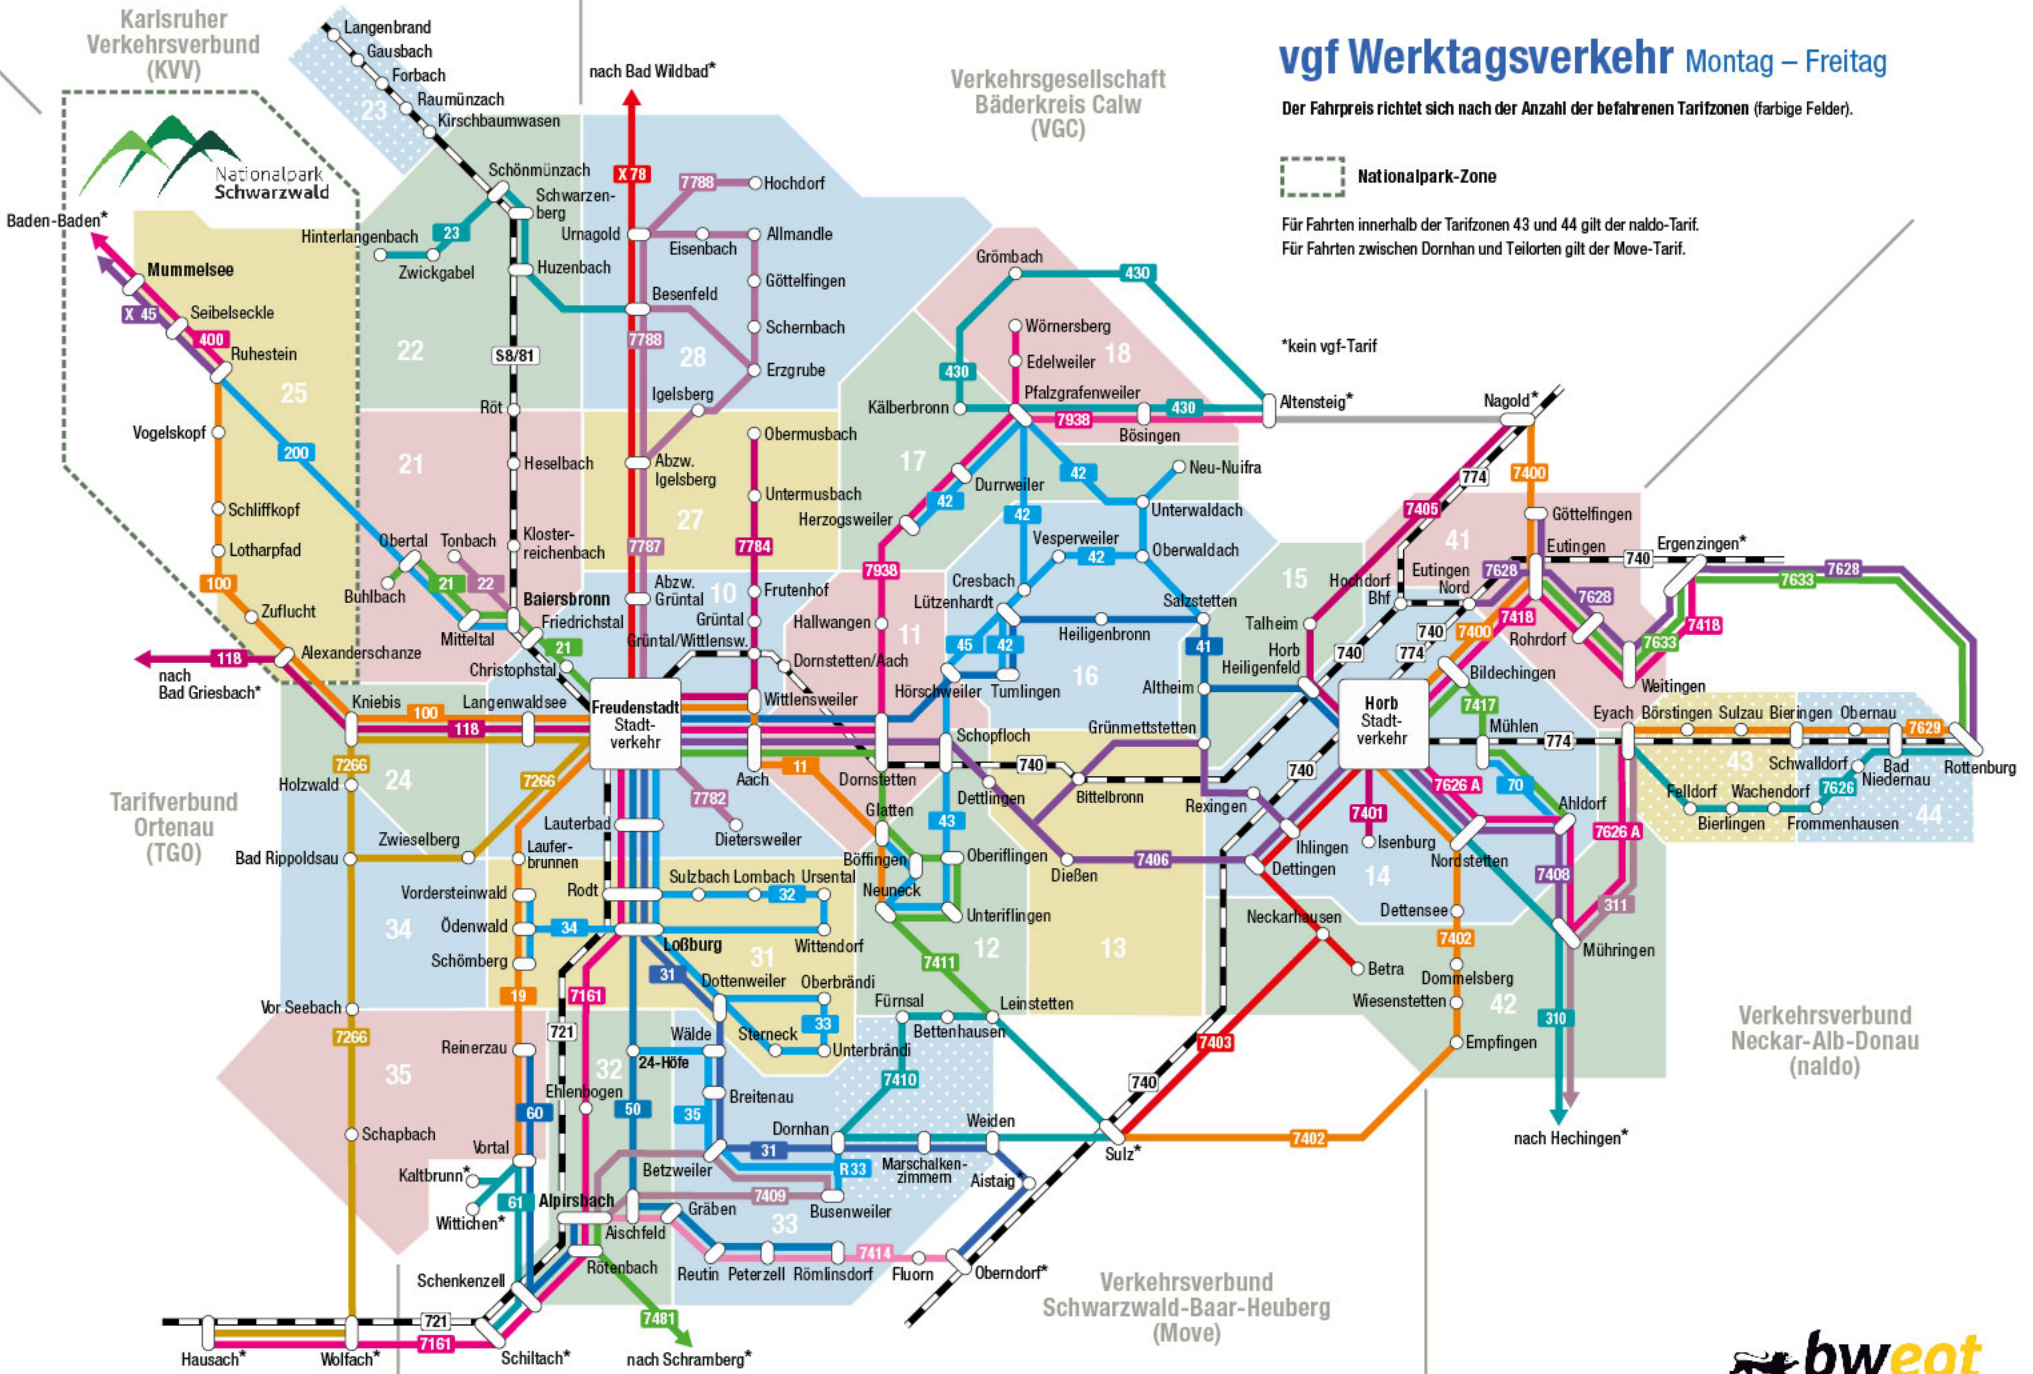

Karlsruher Verkehrsverbund (KVV)

Nationalpark Schwarzwald

Verkehrsgesellschaft Bäderkreis Calw (VGC)

vgf Werktagsverkehr Montag – Freitag

Der Fahrpreis richtet sich nach der Anzahl der befahrenen Tarifzonen (farbige Felder).

Nationalpark-Zone

Für Fahrten innerhalb der Tarifzonen 43 und 44 gilt der naldo-Tarif.
Für Fahrten zwischen Dornhan und Teilorten gilt der Move-Tarif.

*kein vgf-Tarif

Verkehrsverbund Neckar-Alb-Donau (naldo)

Verkehrsverbund Schwarzwald-Baar-Heuberg (Move)